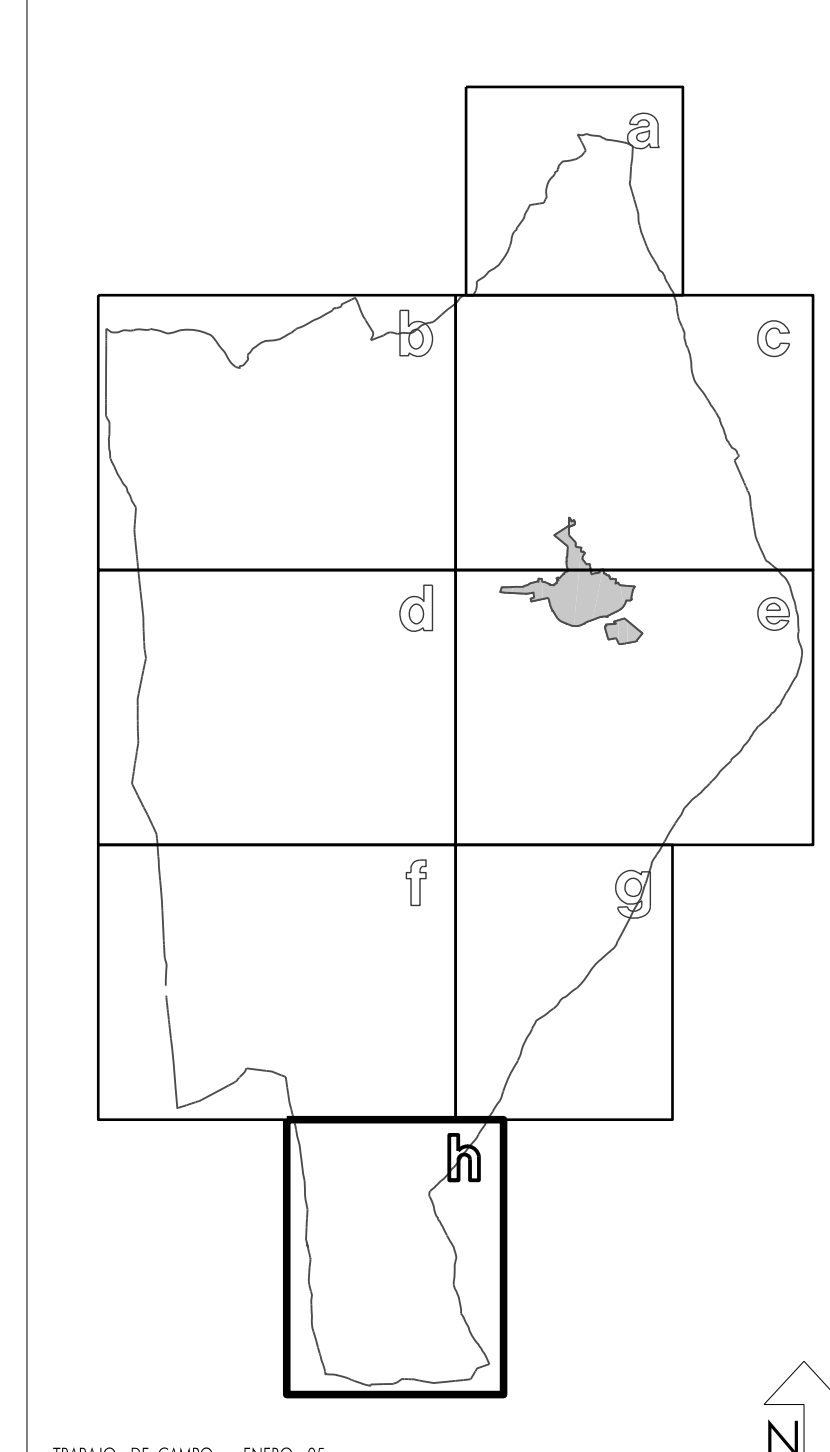

- TERMINO MUNICIPAL SOCUELLAMOS 
- LIMITE POLIGONOS 
- LIMITE PARCELAS 
- CURSO DE AGUA 

PLAN DE ORDENACION MUNICIPAL
 AYTO. DE SOCUELLAMOS
 CIUDAD REAL

INFORMACION

Estado Actual del Termino Municipal
 LIMITE DEL TERMINO MUNICIPAL Y
 CATASTRO DE RUSTICA

ESCALA: 1:50.000

EQUIPO REDACTOR:  CODIGO ARQUITECTURA

Noviembre 2014-2
 Documento Aprobacion Inicial