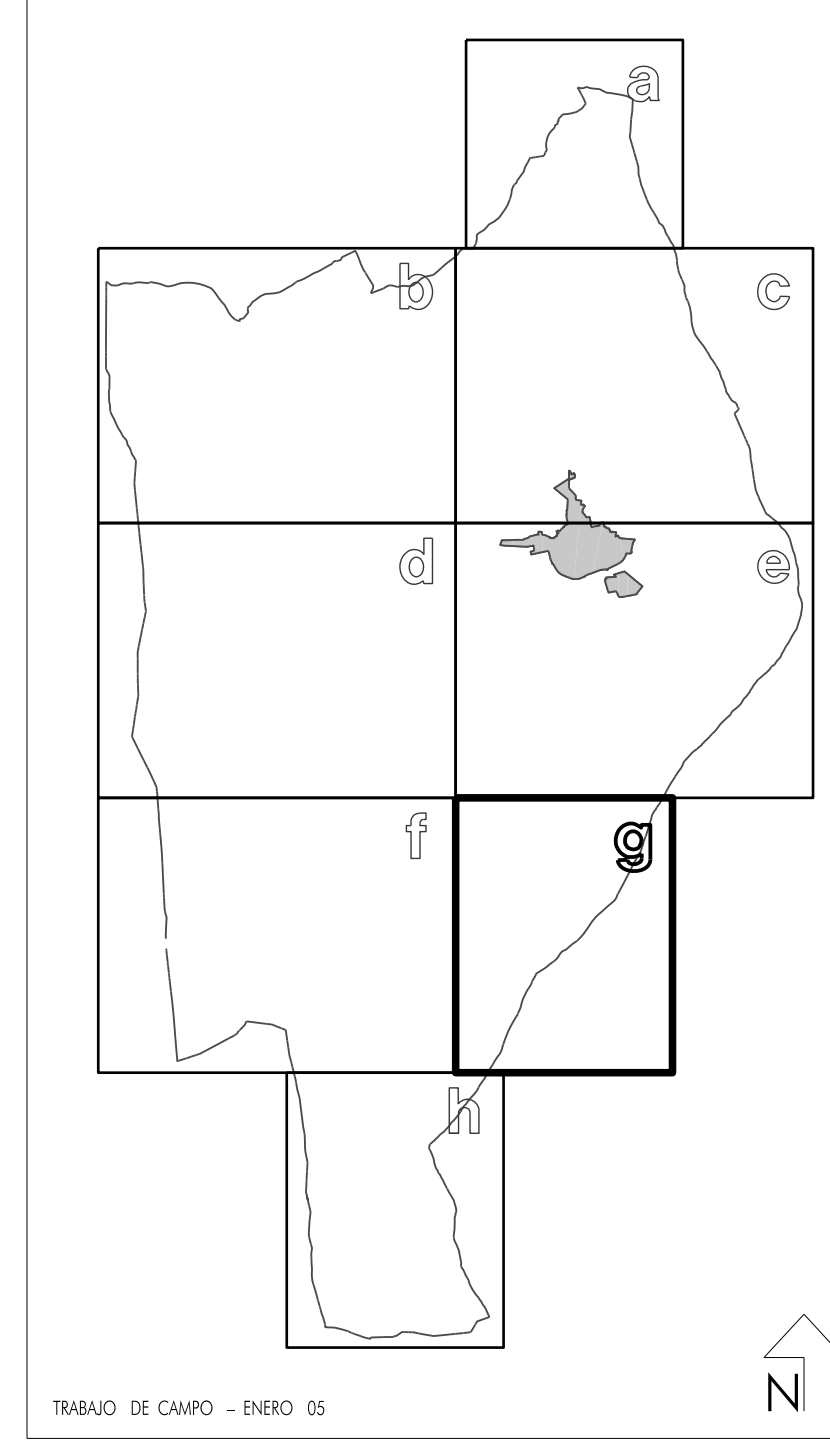

- TERMINO MUNICIPAL SOCUELLAMOS 
- LIMITE POLIGONOS 
- LIMITE PARCELAS 
- CURSO DE AGUA 

PLAN DE ORDENACION MUNICIPAL
 AYTO. DE SOCUELLAMOS
 CIUDAD REAL

INFORMACION

Estado Actual del Termino Municipal:
 LIMITE DEL TERMINO MUNICIPAL Y
 CATASTRO DE RUSTICA

ESCALA: 1:50.000

NOVIEMBRE 2014-2

Documento Aprobacion Inicial