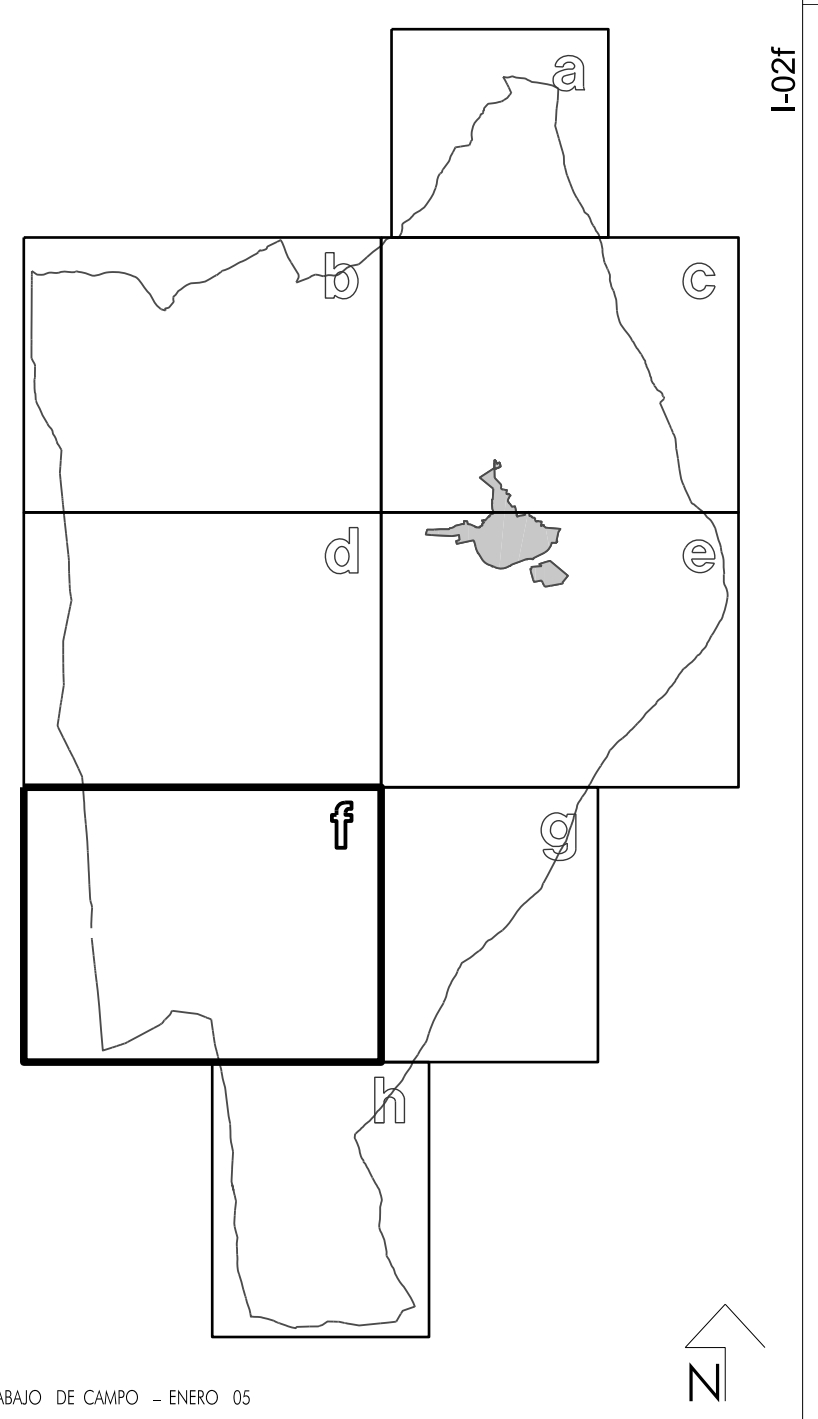

- TERMINO MUNICIPAL SOCUELLAMOS 
- LIMITE POLIGONOS 
- LIMITE PARCELAS 
- CURSO DE AGUA 

PLAN DE ORDENACION MUNICIPAL
 AYTO. DE SOCUELLAMOS
 CIUDAD REAL

INFORMACION

Estado Actual del Termino Municipal:
LIMITE DEL TERMINO MUNICIPAL Y CATASTRO DE RUSTICA

ESCALA: 1:10.000

EQUIPO REDACTOR: **CÓDIGO ARQUITECTURA**

Fecha: Noviembre 2014-v2
 Documento: Aprobación Inicial

I-02f