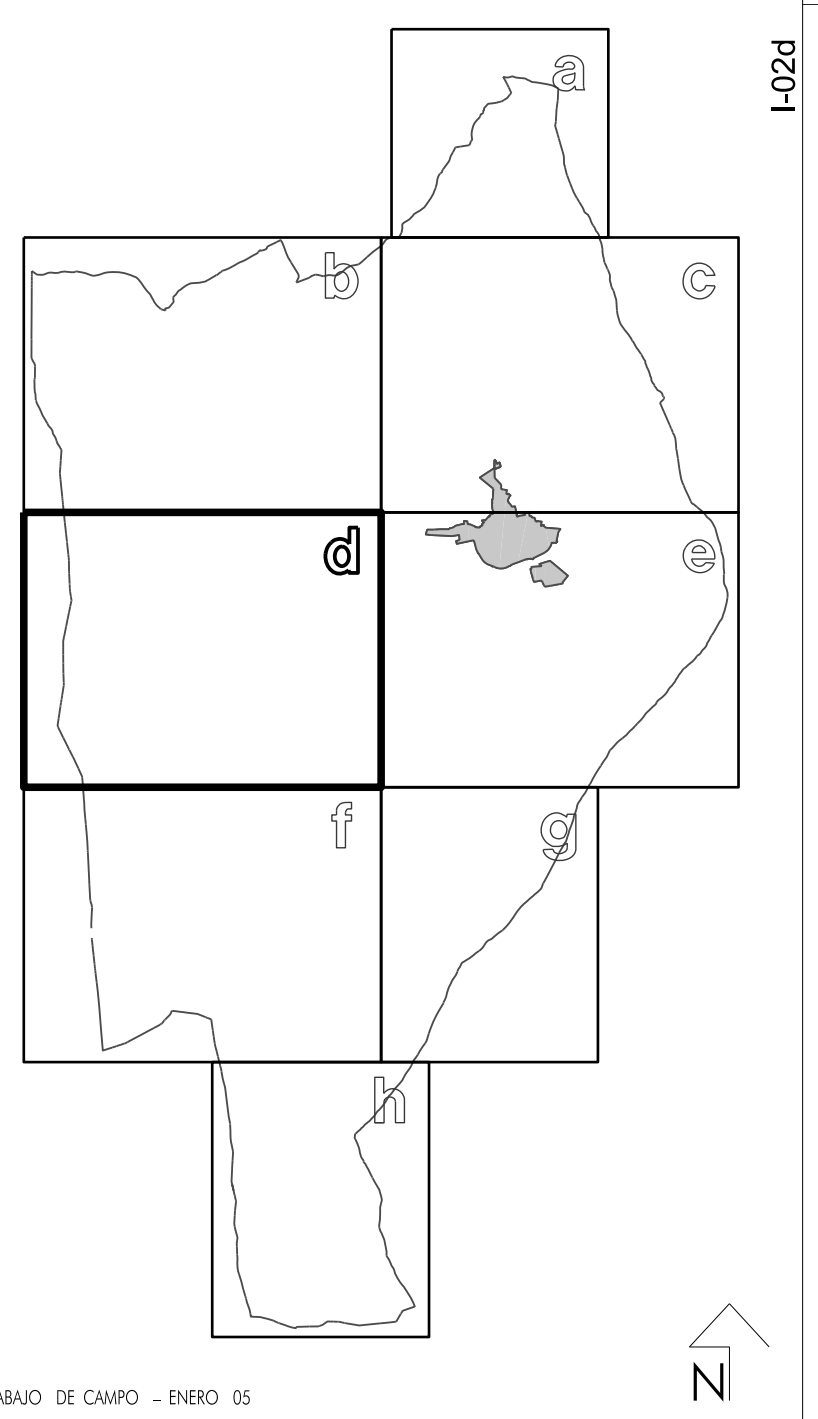

- TERMINO MUNICIPAL SOCUELLAMOS
- LIMITE POLIGONOS
- LIMITE PARCELAS
- CURSO DE AGUA

**PLAN DE ORDENACION MUNICIPAL**  
 AYTO. DE SOCUELLAMOS  
**CIUDAD REAL**

**INFORMACION**

PLANO: Estado Actual del Termino Municipal.  
 LIMITE DEL TERMINO MUNICIPAL Y  
 CATASTRO DE RUSTICA

ESCALA: 1:10.000  
 EQUIPO REDACTOR: CODICIA ARQUITECTURA  
 Noviembre 2014-v2 Documento Aprobacion Inicial

I-02d